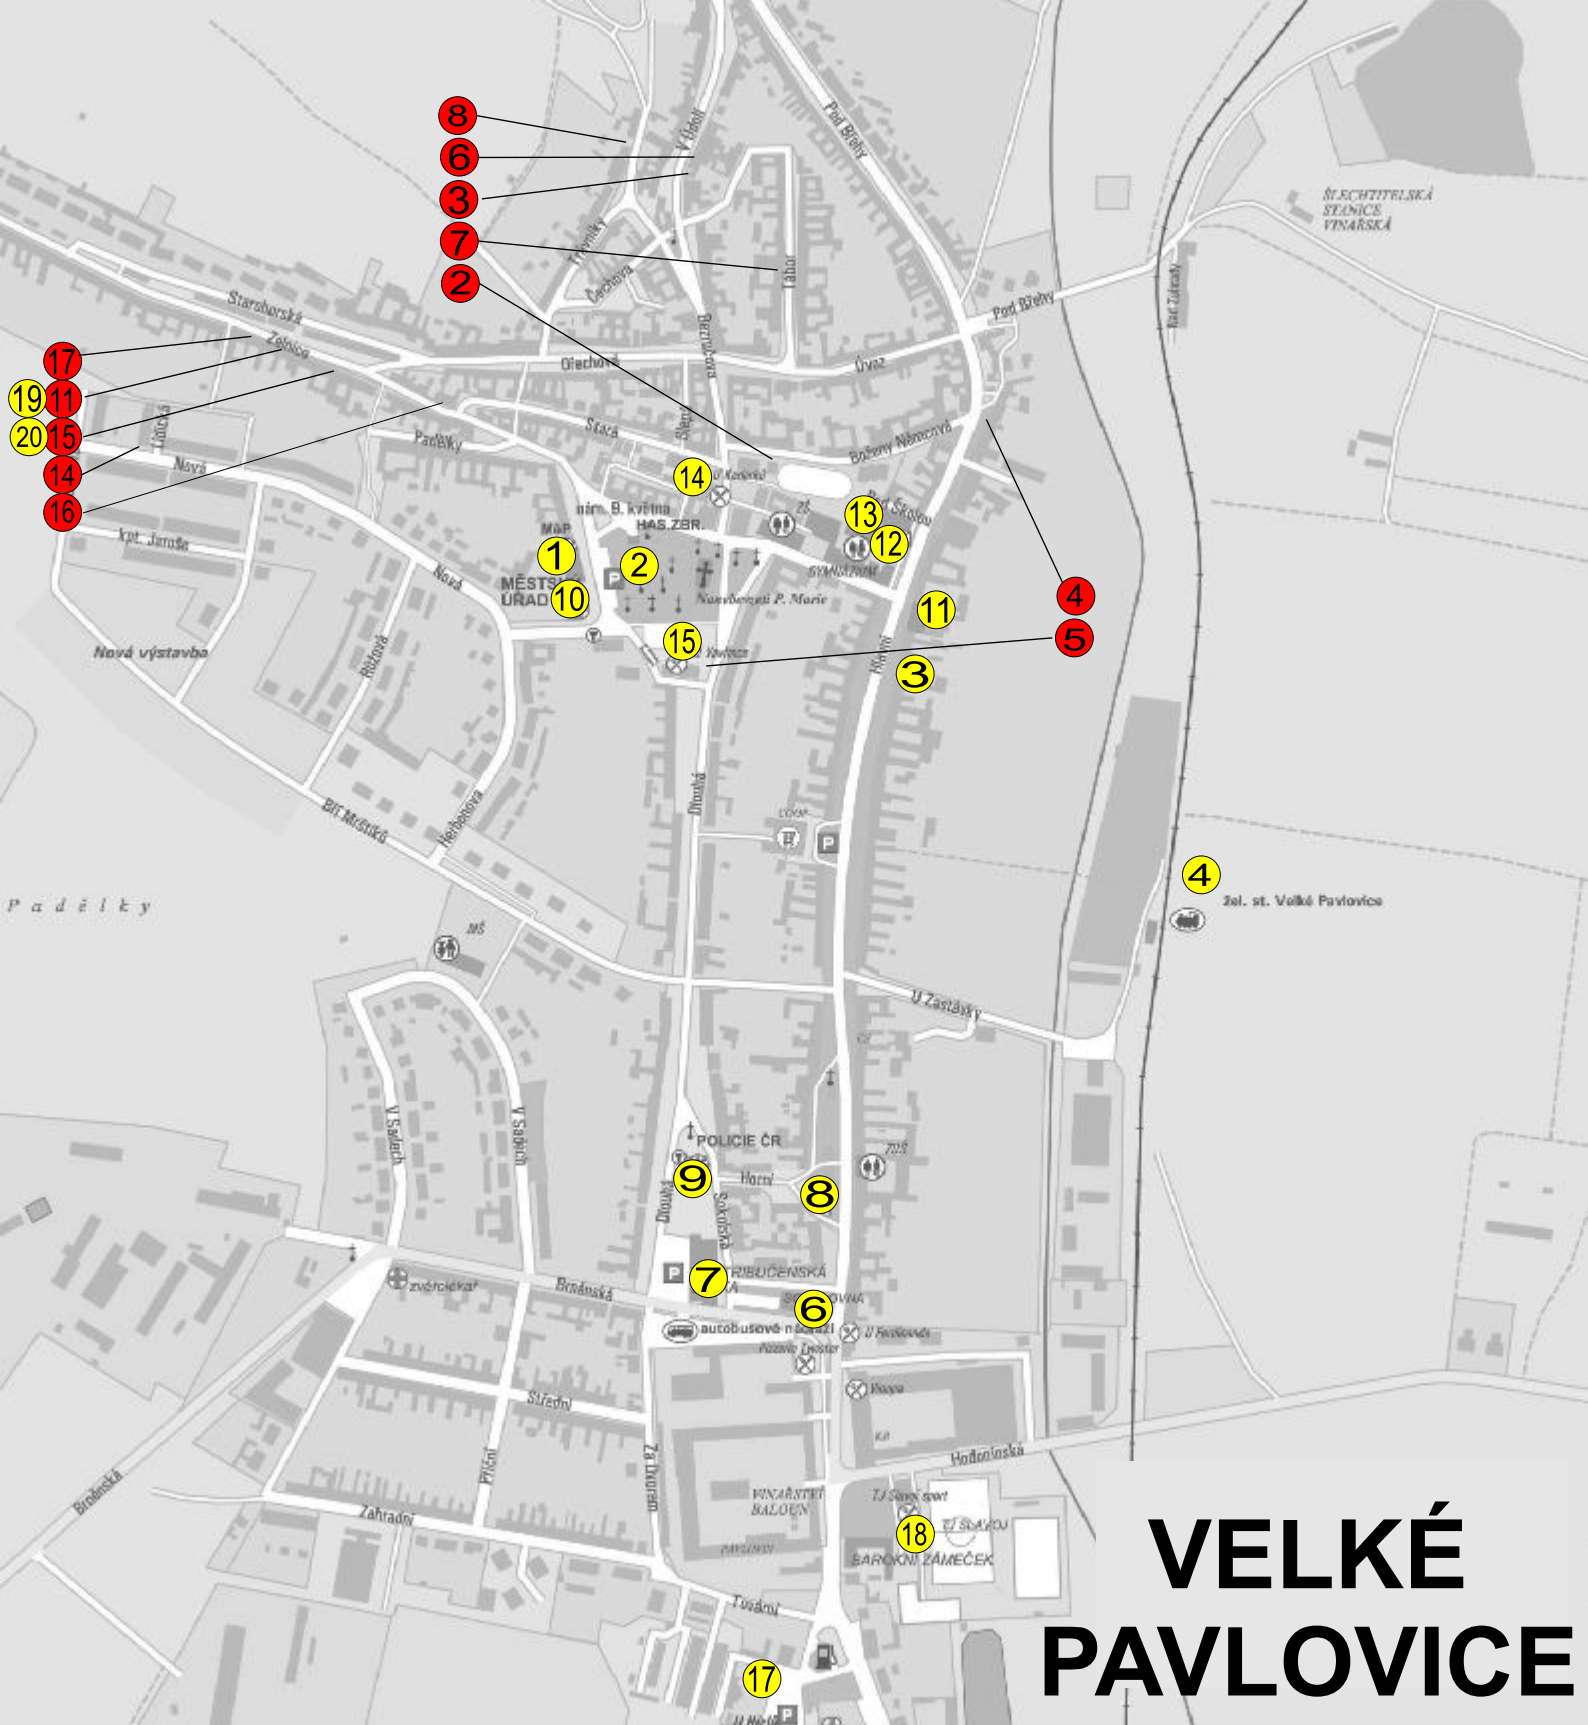

VELKÉ PAVLOVICE

Vinařské firmy

2 Procházka	14 Valovi
3 Lacina	15 Zborovský Lubomír
4 Mikulica	16 Hlávka
5 V&M Zborovský	17 ádek
6 Suský	
7 F kalovi	
8 Halm	
11 Reichman&Reichman	

Obec ,služby

1 Radnice	12 Pošta
2 Kostel	13 Kino
3 Farní ú ad	14 Restaurace U kaderk
4 D zastávka	15 Restaurace U Vav ince
6 Sokolovna	17 Ubytování u Hicl
7 Sýpka	18 Ubytování Slavoj
8 Informa ní st edisko	19 Ubytování Reichman
9 Policie R	20 Ubytování Zborovský
10 Lékárna	
11 Zdravotní st edisko